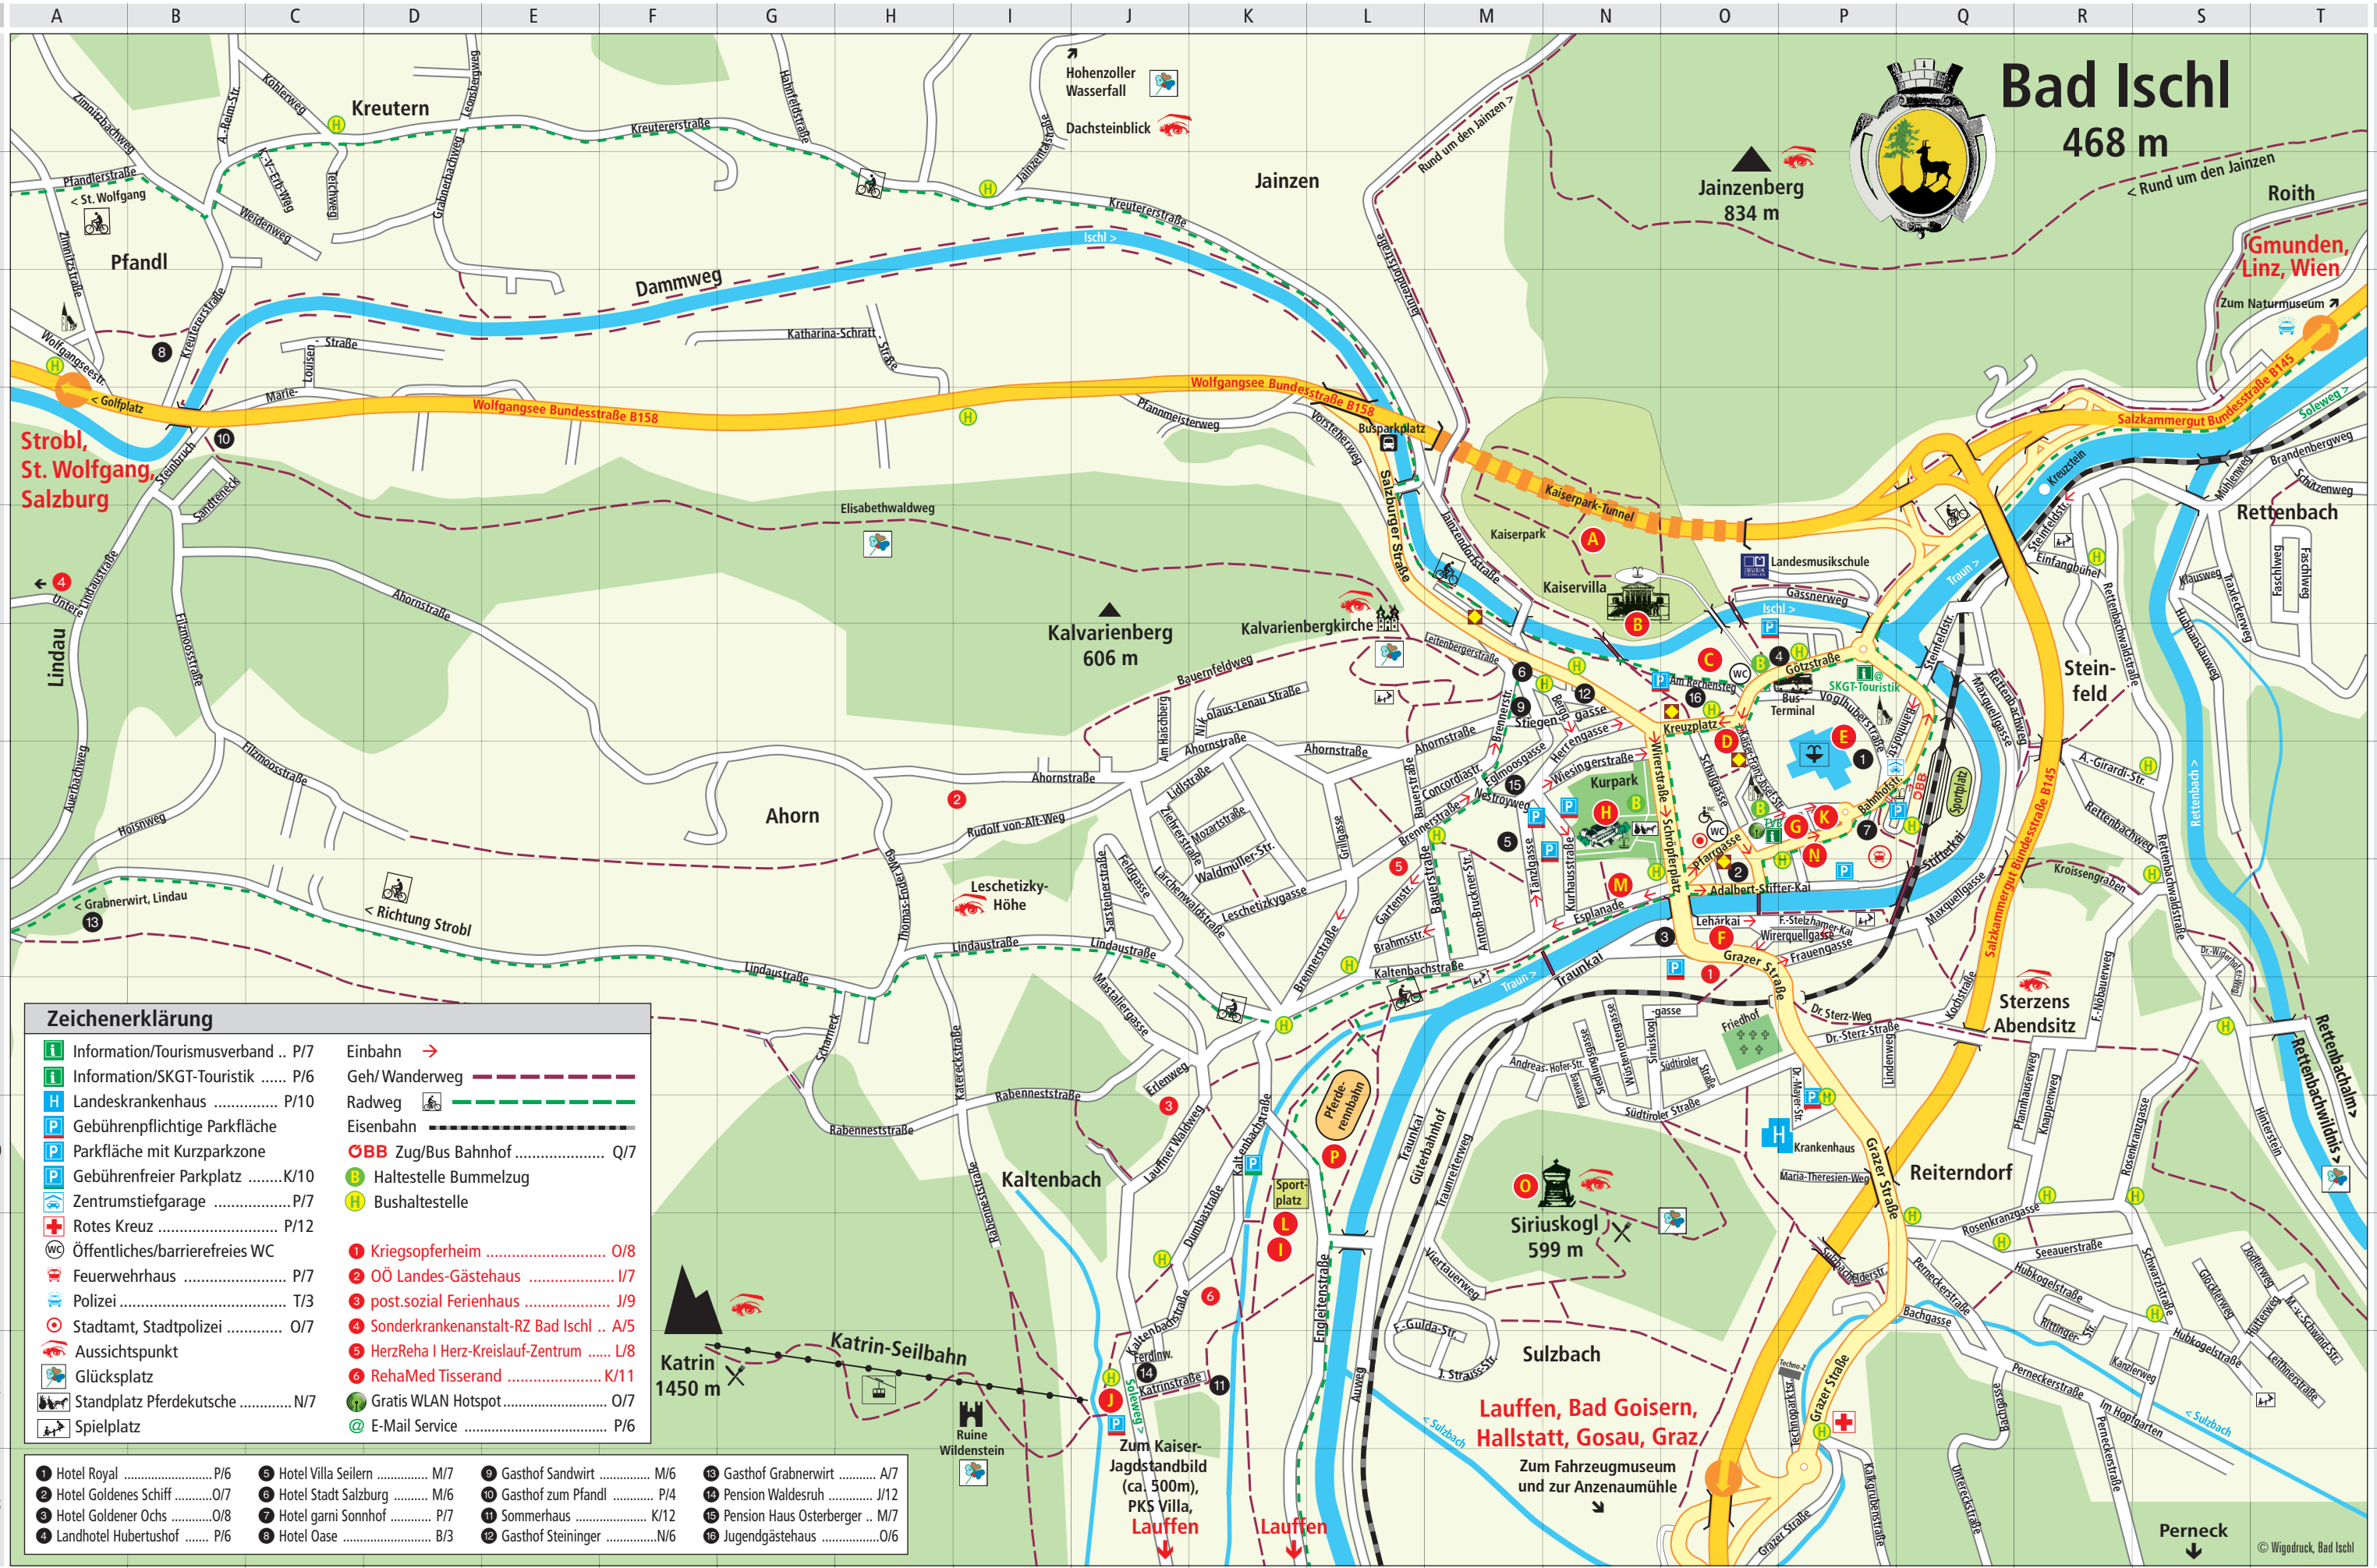

# Bad Ischl

468 m

### Zeichenerklärung

- |                                      |   |
|--------------------------------------|---|
| Information/Tourismusverband .. P/7  | Einbahn →                                     |
| Information/SKGT-Touristik ..... P/6 | Geh/Wanderweg - - - - -                       |
| Landeskrankenhaus ..... P/10         | Radweg - - - - -                              |
| Gebührenpflichtige Parkfläche        | Eisenbahn - - - - -                           |
| Parkfläche mit Kurzparkzone          | BBB Zug/Bus Bahnhof ..... Q/7                 |
| Parkfläche mit Kurzparkzone          | Haltestelle Bummelzug                         |
| Parkfläche mit Kurzparkzone          | Bushaltestelle                                |
| Zentrumstiefgarage ..... P/7         | 1 Kriegsopferheim ..... O/8                   |
| Rotes Kreuz ..... P/12               | 2 OÖ Landes-Gästehaus ..... I/7               |
| Öffentliches/barrierefreies WC       | 3 post.sozial Ferienhaus ..... J/9            |
| Feuerwehrhaus ..... P/7              | 4 Sonderkrankenanstalt-RZ Bad Ischl .. A/5    |
| Polizei ..... T/3                    | 5 HerzReha I Herz-Kreislauf-Zentrum ..... L/8 |
| Stadtamt, Stadtpolizei ..... O/7     | 6 RehaMed Tisserand ..... K/11                |
| Aussichtspunkt                       | 7 Gratis WLAN Hotspot ..... O/7               |
| Glücksplatz                          | 8 E-Mail Service ..... P/6                    |
| Standplatz Pferdekutsche ..... N/7   |   |
| Spielplatz                           |   |